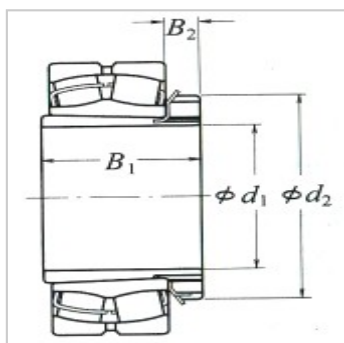

滚动轴承用紧定套

d 180 ~ 260mm-23944CAK +H3944

参数信息:

d :	200
d :	220

型号 :

(适用轴承) :	23944CA K +H3944
D :	300
B :	60

尺寸(mm) :

B :	96
d :	260
B :	30
B :	41
型号 :	A3944

安装尺寸(mm) :

A(最小) :	55
K(最小) :	280
d(最小) :	231
b(最小) :	10
(参考) :	8.32

: