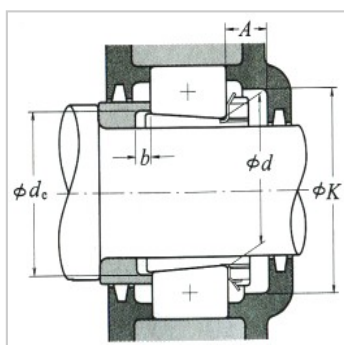

滚动轴承用紧定套

d 180 ~ 260mm-23944CAK +H3944

参数信息:

d :	200
d :	220

型号 :

(适用轴承) :	23944CA K +H3944
D :	300
B :	60

尺寸(mm) :

B :	96
d :	260
B :	30
B :	41
型号 :	A3944

安装尺寸(mm) :

A(最小) :	55
K(最小) :	280
d(最小) :	231
b(最小) :	10
(参考) :	8.32

: