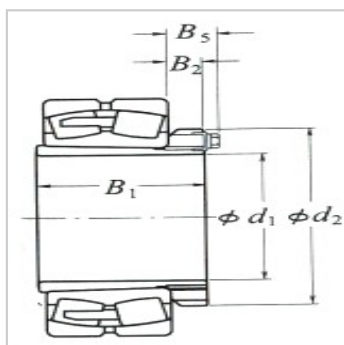

滚动轴承用紧定套

d 180 ~ 260mm-23944CAK +H3944

参数信息:

d :	200
d :	220

型号 :

(适用轴承) :	23944CA K +H3944
D :	300
B :	60

尺寸(mm) :

B :	96
d :	260
B :	30
B :	41
型号 :	A3944

安装尺寸(mm) :

A(最小) :	55
K(最小) :	280
d(最小) :	231
b(最小) :	10
(参考) :	8.32

: