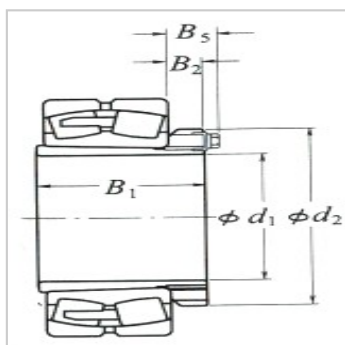

滚动轴承用紧定套

d 180 ~ 260mm-23140CK +H3140

参数信息:

d :	180
d :	200

型号 :	
(适用轴承) :	23140CK +H3140
D :	340
B :	112

尺寸(mm) :	
B :	150
d :	250
B :	32
B :	-
型号 :	A3140

安装尺寸(mm) :	
A(最小) :	46
K(最小) :	280
d(最小) :	212
b(最小) :	10
(参考) :	12