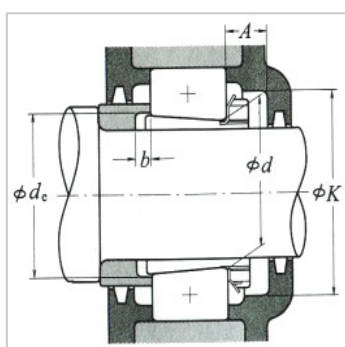

滚动轴承用紧定套

d 180 ~ 260mm-23140CK +H3140

参数信息:

d :	180
d :	200

型号 :	
(适用轴承) :	23140CK +H3140
D :	340
B :	112

尺寸(mm) :	
B :	150
d :	250
B :	32
B :	-
型号 :	A3140

安装尺寸(mm) :	
A(最小) :	46
K(最小) :	280
d(最小) :	212
b(最小) :	10
(参考) :	12