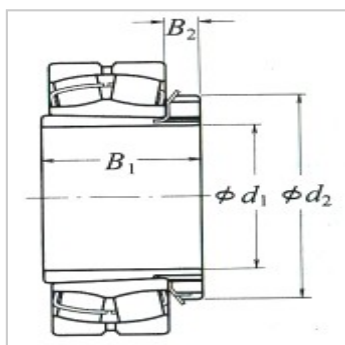

滚动轴承用紧定套

d 180 ~ 260mm-23140CK +H3140

参数信息:

d :	180
d :	200

型号 :	
(适用轴承) :	23140CK +H3140
D :	340
B :	112

尺寸(mm) :	
B :	150
d :	250
B :	32
B :	-
型号 :	A3140

安装尺寸(mm) :	
A(最小) :	46
K(最小) :	280
d(最小) :	212
b(最小) :	10
(参考) :	12