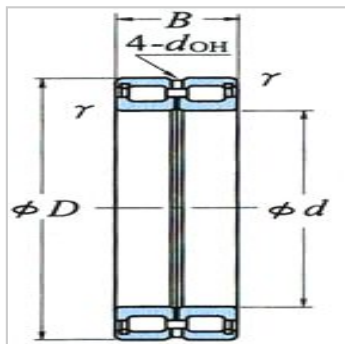

滑轮用圆柱滚子轴承

滑轮用圆柱滚子轴承 d 50 ~ 220mm-**RS-4924E4****RSF-4924E4**

参数信息:

外形尺寸(mm) :

d :	120
D :	165
B :	45
r(最小) :	1.1

额定载荷(N) :

Cr :	226000
Cor :	480000

额定载荷(kgf) :

Cr :	23100
Cor :	49000

极限转速(rpm) :

脂润滑 :	800
油润滑 :	1600

轴承代号(1) :

固定端轴承 :	RS-4924E 4
自由端轴承 :	RSF-4924 E4

尺寸(mm) :

D(2) :	4
移动量(3) :	3

安装尺寸(mm) :

d(最小) :	126.5
Da(最大) :	158.5
r(最大) :	1
(参考) :	2.95