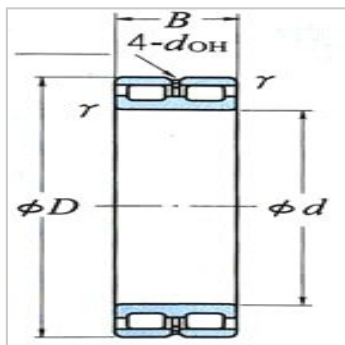

滑轮用圆柱滚子轴承

滑轮用圆柱滚子轴承 d 50 ~ 220mm-**RS-4924E4****RSF-4924E4**

参数信息:

外形尺寸(mm) :

d :	120
D :	165
B :	45
r(最小) :	1.1

额定载荷(N) :

Cr :	226000
Cor :	480000

额定载荷(kgf) :

Cr :	23100
Cor :	49000

极限转速(rpm) :

脂润滑 :	800
油润滑 :	1600

轴承代号(1) :

固定端轴承 :	RS-4924E 4
自由端轴承 :	RSF-4924 E4

尺寸(mm) :

D(2) :	4
移动量(3) :	3

安装尺寸(mm) :

d(最小) :	126.5
Da(最大) :	158.5
r(最大) :	1
(参考) :	2.95