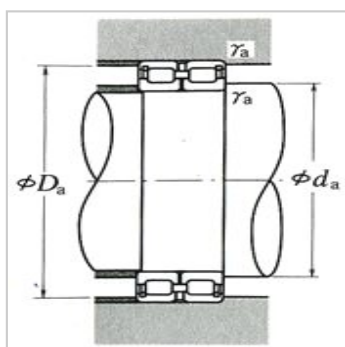

滑轮用圆柱滚子轴承

滑轮用圆柱滚子轴承 d 50 ~ 220mm-**RS-4924E4****RSF-4924E4**

参数信息:

外形尺寸(mm) :

d :	120
D :	165
B :	45
r(最小) :	1.1

额定载荷(N) :

Cr :	226000
Cor :	480000

额定载荷(kgf) :

Cr :	23100
Cor :	49000

极限转速(rpm) :

脂润滑 :	800
油润滑 :	1600

轴承代号(1) :

固定端轴承 :	RS-4924E 4
自由端轴承 :	RSF-4924 E4

尺寸(mm) :

D(2) :	4
移动量(3) :	3

安装尺寸(mm) :

d(最小) :	126.5
Da(最大) :	158.5
r(最大) :	1
(参考) :	2.95