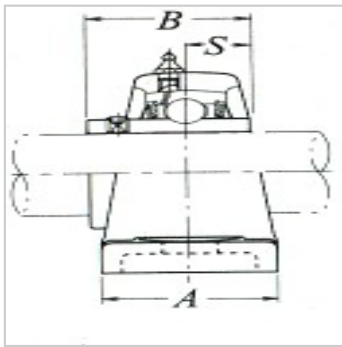

带座外球面球轴承

UCP2立式带座外球面向心球轴承组件带止动螺钉-UCP203D1+UC203D1+P203D1Z(ZM)-UCP203D1C(CM)-UCP203D1

参数信息:

轴径inch :	17
座组件轴承型号(1) :	UCP203D1
尺寸inch :	
H :	30.2
L :	127
J :	95
A :	38
N :	13
N :	16
H :	14
H :	62
L :	42
B :	31
S :	12.7
安装螺栓规格inch :	M10
轴承代号 :	UC203D1
座外型号 :	P203D1
带钢板外罩座组件轴承型号 :	Z(ZM)-UCP203D1
带铸铁外罩座组件轴承型号 :	C(CM)-UCP203D1
尺寸inch :	
t(最大) :	2
A :	45
H :	67
A :	62
带座轴承重量lb :	
UCP :	0.7
Z(ZM) :	0.7

C(CM) : 1.0

: