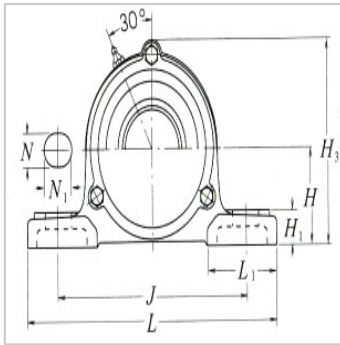

带座外球面球轴承

UCP2立式带座外球面向心球轴承组件带止动螺钉-UCP203D1+UC203D1+P203D1Z(ZM)-UCP203D1C(CM)-UCP203D1

参数信息:

轴径inch :	17
座组件轴承型号(1) :	UCP203D1
尺寸inch :	
H :	30.2
L :	127
J :	95
A :	38
N :	13
N :	16
H :	14
H :	62
L :	42
B :	31
S :	12.7
安装螺栓规格inch :	M10
轴承代号 :	UC203D1
座外型号 :	P203D1
带钢板外罩座组件轴承型号 :	Z(ZM)-UCP203D1
带铸铁外罩座组件轴承型号 :	C(CM)-UCP203D1
尺寸inch :	
t(最大) :	2
A :	45
H :	67
A :	62
带座轴承重量lb :	
UCP :	0.7
Z(ZM) :	0.7

C(CM) : 1.0

: