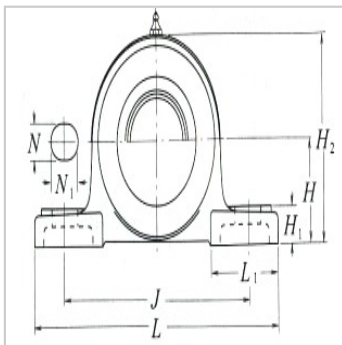

带座外球面球轴承

UCP2立式带座外球面向心球轴承组件带止动螺钉-UCP203D1+UC203D1+P203D1Z(ZM)-UCP203D1C(CM)-UCP203D1

参数信息:

轴径inch :	17
座组件轴承型号(1) :	UCP203D1
尺寸inch :	
H :	30.2
L :	127
J :	95
A :	38
N :	13
N :	16
H :	14
H :	62
L :	42
B :	31
S :	12.7
安装螺栓规格inch :	M10
轴承代号 :	UC203D1
座外型号 :	P203D1
带钢板外罩座组件轴承型号 :	Z(ZM)-UCP203D1
带铸铁外罩座组件轴承型号 :	C(CM)-UCP203D1
尺寸inch :	
t(最大) :	2
A :	45
H :	67
A :	62
带座轴承重量lb :	
UCP :	0.7
Z(ZM) :	0.7

C(CM) : 1.0

: