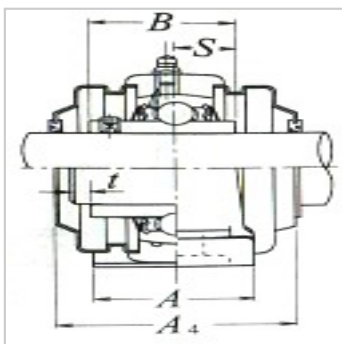

带座外球面球轴承

UCP2立式带座外球面向心球轴承组件带止动螺钉-UCP203D1+UC203D1+P203D1Z(ZM)-UCP203D1C(CM)-UCP203D1

参数信息:

轴径inch :	17
座组件轴承型号(1) :	UCP203D1
尺寸inch :	
H :	30.2
L :	127
J :	95
A :	38
N :	13
N :	16
H :	14
H :	62
L :	42
B :	31
S :	12.7
安装螺栓规格inch :	M10
轴承代号 :	UC203D1
座外型号 :	P203D1
带钢板外罩座组件轴承型号 :	Z(ZM)-UCP203D1
带铸铁外罩座组件轴承型号 :	C(CM)-UCP203D1
尺寸inch :	
t(最大) :	2
A :	45
H :	67
A :	62
带座轴承重量lb :	
UCP :	0.7
Z(ZM) :	0.7

C(CM) : 1.0

: