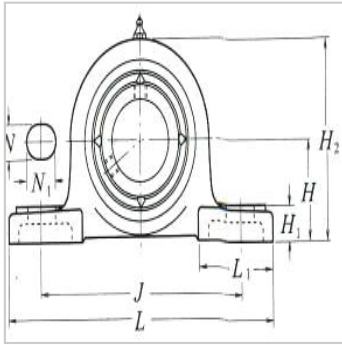

带座外球面球轴承

UCP2立式带座外球面向心球轴承组件带止动螺钉-UCP203D1+UC203D1+P203D1Z(ZM)-UCP203D1C(CM)-UCP203D1

参数信息:

轴径inch :	17
座组件轴承型号(1) :	UCP203D1
尺寸inch :	
H :	30.2
L :	127
J :	95
A :	38
N :	13
N :	16
H :	14
H :	62
L :	42
B :	31
S :	12.7
安装螺栓规格inch :	M10
轴承代号 :	UC203D1
座外型号 :	P203D1
带钢板外罩座组件轴承型号 :	Z(ZM)-UCP203D1
带铸铁外罩座组件轴承型号 :	C(CM)-UCP203D1
尺寸inch :	
t(最大) :	2
A :	45
H :	67
A :	62
带座轴承重量lb :	
UCP :	0.7
Z(ZM) :	0.7

C(CM) : 1.0

: