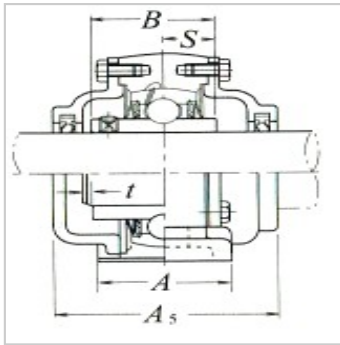

带座外球面球轴承

UCP2立式带座外球面向心球轴承组件带止动螺钉-UCP203D1+UC203D1+P203D1Z(ZM)-UCP203D1C(CM)-UCP203D1

参数信息:

轴径inch :	17
座组件轴承型号(1) :	UCP203D1
尺寸inch :	
H :	30.2
L :	127
J :	95
A :	38
N :	13
N :	16
H :	14
H :	62
L :	42
B :	31
S :	12.7
安装螺栓规格inch :	M10
轴承代号 :	UC203D1
座外型号 :	P203D1
带钢板外罩座组件轴承型号 :	Z(ZM)-UCP203D1
带铸铁外罩座组件轴承型号 :	C(CM)-UCP203D1
尺寸inch :	
t(最大) :	2
A :	45
H :	67
A :	62
带座轴承重量lb :	
UCP :	0.7
Z(ZM) :	0.7

C(CM) : 1.0

: